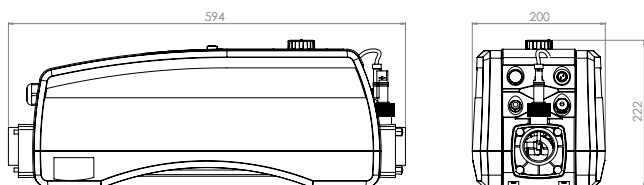

ТЕХНИЧЕСКИЕ ЧЕРТЕЖИ