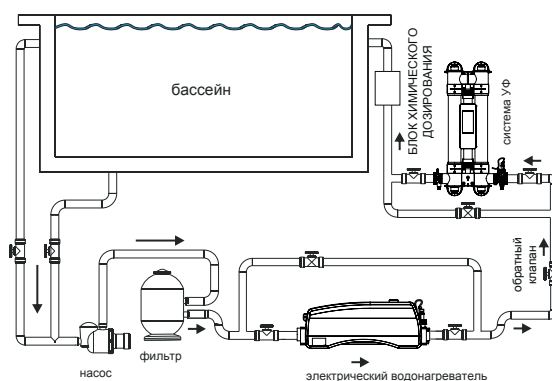

## ФУНКЦИИ

- Девять вариантов мощности от 2 кВт до 24 кВт
- Простая установка, полностью оборудованная и предварительно смонтированная
- Прочная, долговечная конструкция
- Сверхнадежный переключатель потока обеспечивает безопасную работу
- Оснащен термостатом температуры и датчиком перегрева
- Компактный, прочный дизайн
- Сенсорное управление с плавным пуском для питания защита
- Титановая расходомерная трубка и титановый нагревательный элемент
- Может быть установлен на полу или вертикально на стене
- Vortex, долгий срок службы, технология очистки нагревательных элементов
- 100% эффективность в течение всего срока службы продукта
- Тихая операция

## ТЕХНИЧЕСКИЕ ЧЕРТЕЖИ