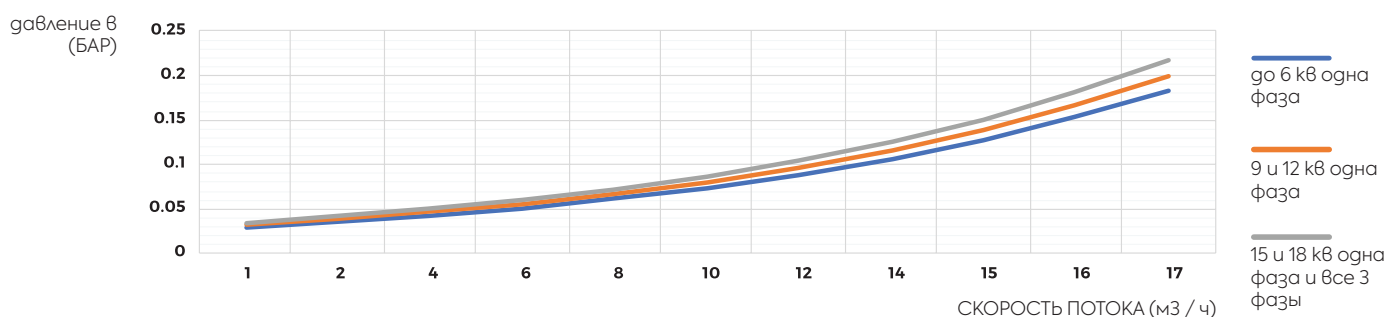

# ТЕХНИЧЕСКИЕ ХАРАКТЕРИСТИКИ

<b>ИСТОЧНИК ПИТАНИЯ</b>	Однофазный или трехфазный
<b>ТРЕБОВАНИЯ К ПОТОКУ</b>	Минимальный расход: от 2 кВт до 6 кВт, 1 м <sup>3</sup> / ч. Минимальный расход: от 9 кВт до 24 кВт, 4 м <sup>3</sup> / ч. Максимальный расход: 17 м <sup>3</sup> / ч.
<b>НАГРЕВАТЕЛЬНЫЕ ЭЛЕМЕНТЫ</b>	1 класс титана
<b>ТРУБКА ПОДАЧИ</b>	1 класс титана
<b>ТЕРМОСТАТ УПРАВЛЕНИЯ</b>	Сенсорный экран 0 > 45 ° C (перенос 0,5 ° C)
<b>БЕЗОПАСНЫЙ ТЕПЛОВОЙ ВЫКЛЮЧАТЕЛЬ</b>	60 ° C (ручной сброс)
<b>ПЕРЕКЛЮЧАТЕЛЬ ПОТОКА</b>	Геркон с золотым наконечником и титановой опорой
<b>УПЛОТНЕНИЯ</b>	Высокотемпературные наконечники EPDM специальной формулы, прокладки концевых фитингов TPE
<b>ПОДКЛЮЧЕНИЕ ВОДЫ</b>	1,5-дюймовая внутренняя резьба BSP поставляется с ступенчатыми штуцерами АБС 1½" / 50 мм для жесткой трубы и со ступенчатыми шлангами 1½" / 1 hose "для гибкой трубы
<b>РЕЙТИНГ ЗАЩИТЫ ОТ ПРОНИКНОВЕНИЯ</b>	IP44
<b>ЧАСТОТА</b>	50/60 Гц
<b>РАБОЧЕЕ ДАВЛЕНИЕ</b>	Максимум 4 бара
<b>МОНТАЖ</b>	Напольный или настенный монтаж