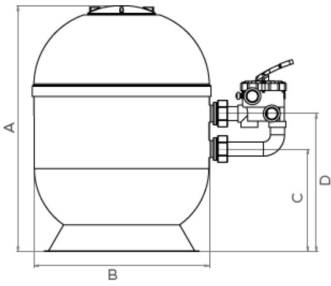

## DETAILS SIDE MOUNT

Dimensions d400 - d900

Dimensions d950-1400

PROD. NO.	Ø Filter B mm	A mm	C mm	D mm	CONNECTION	FILTRATION AREA m <sup>2</sup>	Flow m <sup>3</sup> /h at 50 m <sup>3</sup> /h	NATURE WORKS KG	GROSS KG
7300491	400	565	250	375	1,5"	0,13	6,5	40	12
7300492	510	790	350	475	1,5"	0,20	10,2	80	18
7300493	620	860	400	525	1,5"	0,30	15,1	120	23,5
7300494	680	915	420	545	2"	0,36	18,14	140	27
7300495	750	1020	455	595	2"	0,44	22	180	33
7300496	900	1020	455	595	2"	0,64	31,8	260	42

PROD. NO.	Ø Filter B mm	A mm	C mm	D mm	FLANGE CONNECTION mm	FILTRATION AREA m <sup>2</sup>	FLOW m <sup>3</sup> /h at 50 m <sup>3</sup> /h	NATURE WORKS KG	GROSS KG
7300542	950	675	490	740	75	0,70	35	780	62
7300543	1100	805	400	525	90	0,96	47,5	1060	81
7300544	1200	955	455	595	90	1,13	56	1260	93
7300545	1400	1300	455	595	110	1,54	77	1400	120

## DETAILS TOP MOUNT

PROD. NO.	Ø Filter B mm	A mm	C mm	CONNECTION	FILTRATION AREA m <sup>2</sup>	FLOW m <sup>3</sup> /h at 50 m <sup>3</sup> /h	NATURE WORKS kg	GROSS KG
7300506	400	795	535	1,5"	0,13	6,5	40	12
7300507	510	1020	760	1,5"	0,20	10,2	80	18
7300508	620	1090	830	1,5"	0,30	15,1	120	23,5