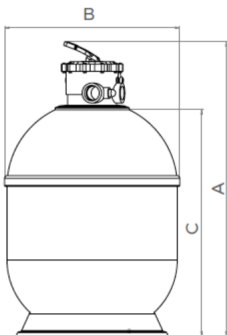

DETAILS TOP MOUNT

PROD. NO.	Ø Filter B mm	A mm	C mm	CONNECTION	FILTRATION AREA m²	FLOW m³/h at 50 m³/h	NATURE WORKS kg	GROSS KG
7300506	400	795	535	1,5"	0,13	6,5	40	12
7300507	510	1020	760	1,5"	0,20	10,2	80	18
7300508	620	1090	830	1,5"	0,30	15,1	120	23,5