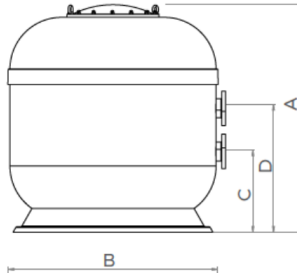

## DETAILS SIDE MOUNT

Dimensions d400 - d900

Dimensions d950-1400

PROD. NO.	Ø Filter B mm	A mm	C mm	D mm	CONNECTION	FILTRATION AREA m <sup>2</sup>	Flow m <sup>3</sup> /h at 50 m <sup>3</sup> /h	NATURE WORKS KG	GROSS KG
7300491	400	565	250	375	1,5"	0,13	6,5	40	12
7300492	510	790	350	475	1,5"	0,20	10,2	80	18
7300493	620	860	400	525	1,5"	0,30	15,1	120	23,5
7300494	680	915	420	545	2"	0,36	18,14	140	27
7300495	750	1020	455	595	2"	0,44	22	180	33
7300496	900	1020	455	595	2"	0,64	31,8	260	42

PROD. NO.	Ø Filter B mm	A mm	C mm	D mm	FLANGE CONNECTION mm	FILTRATION AREA m <sup>2</sup>	FLOW m <sup>3</sup> /h at 50 m <sup>3</sup> /h	NATURE WORKS KG	GROSS KG
7300542	950	675	490	740	75	0,70	35	780	62
7300543	1100	805	400	525	90	0,96	47,5	1060	81
7300544	1200	955	455	595	90	1,13	56	1260	93
7300545	1400	1300	455	595	110	1,54	77	1400	120